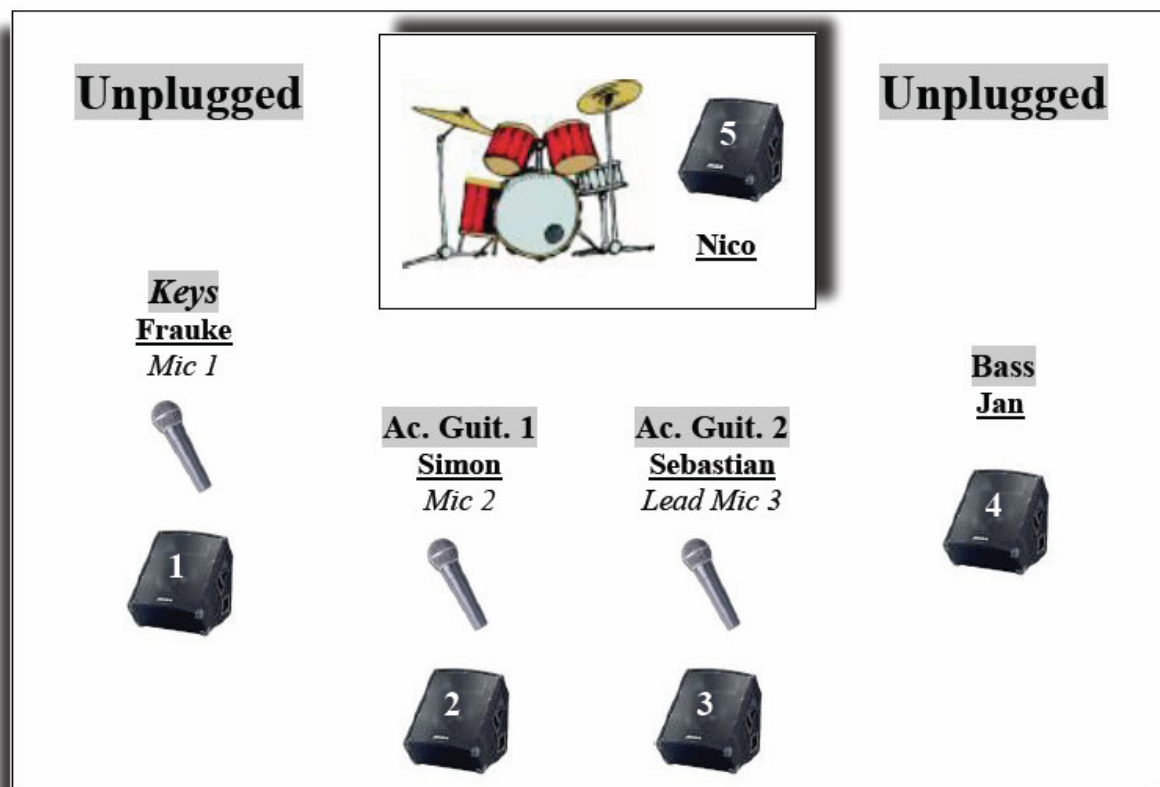

die kaum Unglaublichen

Stageplan

Version: Mai 2007

Die jeweils aktuelle Version findet sich auch unter:

<http://promo.diekaumunglaublichen.com/DKU_Unplugged_Technical_Rider.pdf>

(link: <http://promo.diekaumunglaublichen.com/DKU_Unplugged_Technical_Rider.pdf>)

Die Kaum Unglaublichen GbR
c/o Jan Clemens
Waldsaum 30
45134 Essen

Tel: 0201440211
Mobil: 0177/8536644
Email: bass-bass@web.de
www.diekaumunglaublichen.com